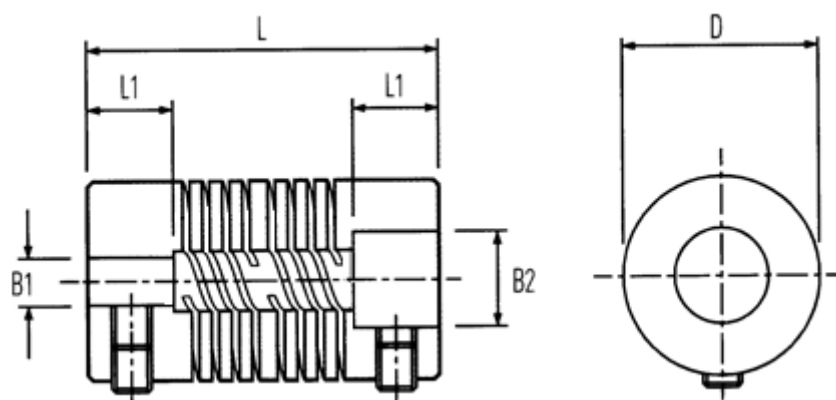

Varenummer: 339702380000
Beskrivelse: Multibeam 6 kobling 702.38.0000
Rustfast og Pinolskrue

Mål

B1: Forboret	= 8.0	Spidsmoment NM = 36.00
B2: Forboret	= 12.00	Sætskrue = M6
D	= 38.1	
L	= 66.7	
L1	= 18.0	
Maks. B1 & B2	= 22.00	
Max parallelforskydning	= 7	
Max vinkelforskydning	= 0.60	